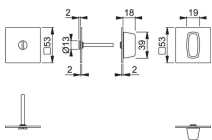

Übersicht

Hoppe Bad-Schlüssel Flachrosetten Paar E848NS, eckig, ER

Produktnummer: E9401662

Optionen

Beschreibung

HOPPE-SchnellstiftPlus-Edelstahl-Flachrosetten-Paar für Innentüren:

- Befestigung: aufsteckbare Schlüsselrosetten mit durchgehenden Stütznocken
- Besonderheit: schraubenlose Montage, 2 mm flache Rosetten

Produktinformationen

Hinweis: Die technischen Produktdaten wurden möglicherweise mithilfe KI-gestützter Verfahren ausgelesen und generiert.

EAN	4012789842302
Hersteller-Nummer	3759143
Herstellername	Hoppe
Art der Garnitur	Rosetten
Bemerkung	Bad - Grt.
Farbe/Oberfläche	Edelstahl matt
Gewicht	0.1177 kg
Lochung	ohne
Material	Edelstahl
Modell	848
Rosettenform	eckig, flach