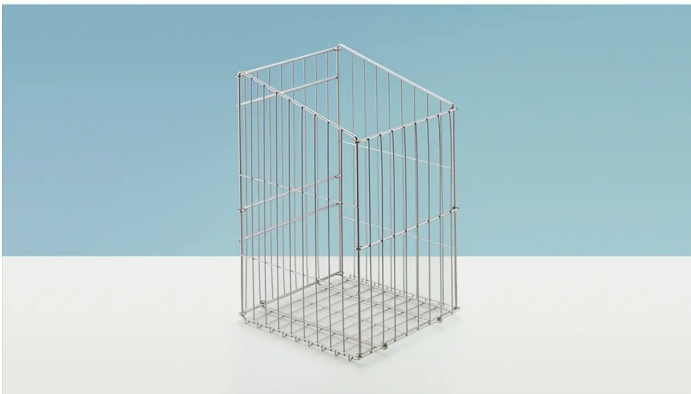

Übersicht

Hettich Faltbarer Wäschekorb KB 400 mm, min. lichte Korpusmaße 357x305x505 mm, Stahl silber 9079908

Produktnummer: E9079908

Optionen

Produktinformationen

Hinweis: Die technischen Produktdaten wurden möglicherweise mithilfe KI-gestützter Verfahren ausgelesen und generiert.

EAN	4023149009969
Hersteller-Nummer	9079908
Herstellername	Hettich
Anschlag	Ohne
Farbe/Oberfläche	Lavagrau
Gewicht	1.708 kg