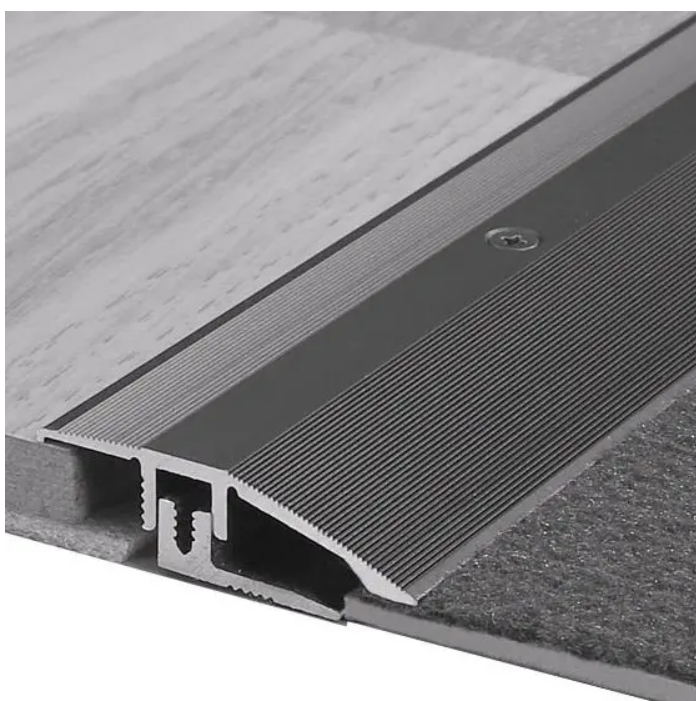

Übersicht

Anpassungsprofil Typ 386 L/P, Alu eloxiert gold, Verstellfunktion 7-15 mm, für Laminat & Parkett

Hamberger

Produktnummer: B60020

Optionen

Länge

900 mm

2700 mm

Veredelung Aluminium eloxiert gold

Breite 44 mm

Beschreibung

Mit einem Anpassungsprofil lassen sich harmonische Übergänge zwischen den Räumen bilden.

Produktinformationen

Hinweis: Die technischen Produktdaten wurden möglicherweise mithilfe KI-gestützter Verfahren ausgelesen und generiert.

EAN	4028377028324
Hersteller-Nummer	404519
Herstellername	Hamberger
Anwendungsbereich	Innenbereich
Farbton	Gold
Gewicht	2,7 kg
Länge	2700 mm
Material	Aluminium
Veredelung	Aluminium eloxiert gold
Breite	44 mm