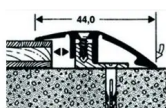

Übersicht

Anpassungsprofil Typ 386 L/P, Alu eloxiert gold, Verstellfunktion 7-15 mm, für Laminat & Parkett

Hamberger

Produktnummer: B60020

Optionen

Länge

900 mm

2700 mm

Veredelung Aluminium eloxiert gold

Breite 44 mm

Beschreibung

Mit einem Anpassungsprofil lassen sich harmonische Übergänge zwischen den Räumen bilden.

Produktinformationen

Hinweis: Die technischen Produktdaten wurden möglicherweise mithilfe KI-gestützter Verfahren ausgelesen und generiert.

EAN	4028377028324
Hersteller-Nummer	404519
Herstellername	Hamberger
Anwendungsbereich	Innenbereich
Farbton	Gold
Gewicht	2,7 kg
Länge	2700 mm
Material	Aluminium
Veredelung	Aluminium eloxiert gold
Breite	44 mm