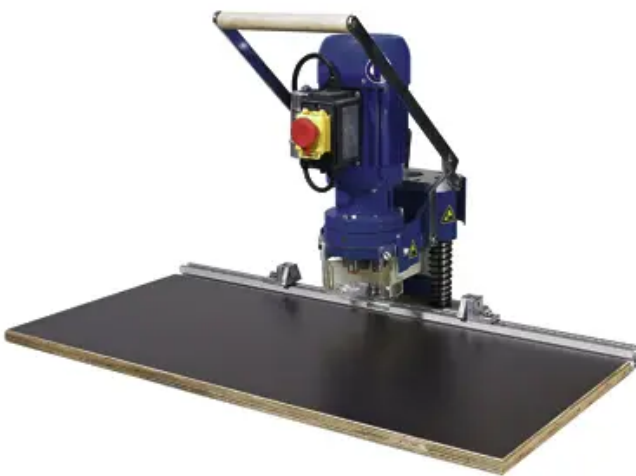

Übersicht

Hettich Blue max Mini Typ 2/6, 6-Spindeliger Bohrkopf incl. Bohrersatz 0047222

Produktnummer: E0047222

Optionen

Beschreibung

- BlueMax Mini Typ 2 / 6, 0,8 Kw / 230 V / 50 Hz / 1 Phase
Bohrmaschine in kompakter Bauweise mit Handhebel
- Bohrgetriebe mit 6 Bohrspindeln
 - Anschlaglineal mit Arbeitstisch
 - 1 Stück Bohrersatz (1 x ø 35 mm rechts, 2 x ø 10 mm links)
 - 2 Pendelanschläge
 - Zubehör, Bohrer bitte separat bestellen

Produktinformationen

Hinweis: Die technischen Produktdaten wurden möglicherweise mithilfe KI-gestützter Verfahren ausgelesen und generiert.

EAN	4023149095924
Hersteller-Nummer	47222
Herstellername	Hettich
Gewicht	31.2 kg
geeignet für	BlueMax Mini