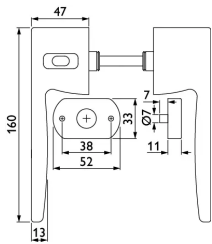

Übersicht

Hermat Contour 1618 ZT-Drückerpaar mit Smart-Clip Rosetten FastLock Din links OF 20 Edelstahlfarben

Produktnummer: E940000895

Optionen

Türstärke 38 - 46

Garniturtyp

Rosettengarnitur

Rosettengarnitur mit Verriegelung im Griff

DIN-Richtung

Links

Links/ Rechts

Rechts

Farbe/Oberfläche Edelstahl

Produktinformationen

Hinweis: Die technischen Produktdaten wurden möglicherweise mithilfe KI-gestützter Verfahren ausgelesen und generiert.

EAN	4030755536284
Hersteller-Nummer	1618/2314.SC/4047.OS.L-20PVD
Art der Garnitur	Rosettengarnitur
DIN-Richtung	Links
Distanz	72 mm mm
Farbe/Oberfläche	Edelstahl
Garnitortyp	Rosettengarnitur mit Verriegelung im Griff
Gewicht	0.3 kg
Klasse	Klasse 3
Material	Edelstahl
Modell	Contour 1618
Rosettenform	oval
Türstärke	38 - 46