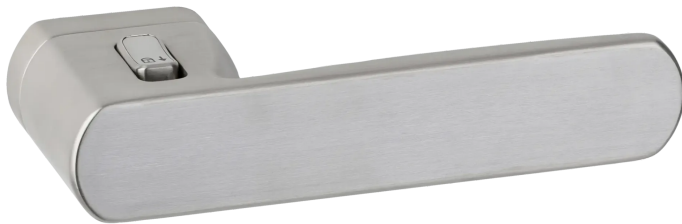

Übersicht

Hermat Contour 1618 ZT-Drückerpaar mit Smart-Clip Rosetten FastLock Din links OF 20 Edelstahlfarben

Produktnummer: E940000895

Optionen

Türstärke 38 - 46

Garniturtyp

Rosettengarnitur

Rosettengarnitur mit Verriegelung im Griff

DIN-Richtung

Links

Links/ Rechts

Rechts

Farbe/Oberfläche Edelstahl

Produktinformationen

Hinweis: Die technischen Produktdaten wurden möglicherweise mithilfe KI-gestützter Verfahren ausgelesen und generiert.

EAN	4030755536284
Hersteller-Nummer	1618/2314.SC/4047.OS.L-20PVD
Art der Garnitur	Rosettengarnitur
DIN-Richtung	Links
Distanz	72 mm mm
Farbe/Oberfläche	Edelstahl
Garnitortyp	Rosettengarnitur mit Verriegelung im Griff
Gewicht	0.3 kg
Klasse	Klasse 3
Material	Edelstahl
Modell	Contour 1618
Rosettenform	oval
Türstärke	38 - 46