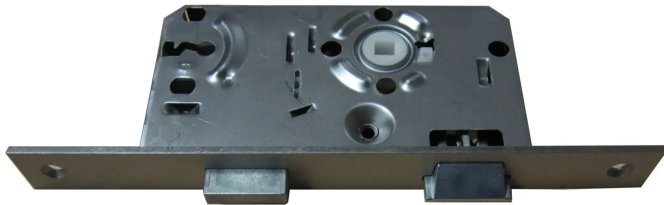

# BMH Zimmertürschloss BB 55/72/8mm, Klasse 1, DIN Rechts, Stulp 24x235x3mm, kätig, silber lackiert

Produktnummer: E486688

### Optionen

**Dornmaß in mm** 55 mm

### Schließart

BB

WC

**Stulpbreite** 24 mm

## Beschreibung

Das Einsteckschloss von BMH verfügt über einen kätigen und silber lackierten Stulp mit einer Breite von 24 mm. Dabei ist das Zimmertürschloss als Buntbart- oder WC-Ausführung erhältlich sowie als Variante für DIN links oder DIN rechts. Es hat ein 55 mm Dornmaß, einen geschlossenen Schlosskasten sowie eine Zertifizierung nach DIN 18251 (Klasse 1). Kätiger Stulp 24 mm Stulpbreite Als BB- und WC-Variante In DIN links und rechts Entspricht Klasse 1 nach DIN 18251