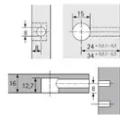

# Hettich Rastex 15 Verbinder ohne Abdeckrand vernickelt, für Plattendicke 16 mm 0025062

Produktnummer: E0025062

Optionen

## Beschreibung

Rastex 15 ohne Abdeckrand, 16mm, vernickelt

- Mit Anzugshilfe - Möbelseiten können so mit bis zu 4 mm Abstand zur Stirnseite des Fachbodens herangezogen werden
- Doppelte Sicherheit durch Innen- und Außenrastung - der Dübel wird immer zentrisch angezogen, ein Versetzen der Möbelteile ist somit ausgeschlossen!
- Exzenter kann mit Schlitzklinge, Kreuzschlitzklinge PZ 3 oder Sechskantschlüssel SW 4 verspannt werden
- Mit und ohne Abdeckrand, der Abdeckrand verdeckt unsaubere Bohrungen, eine zusätzliche Abdeckkappe ist nicht erforderlich
- Zinkdruckguss

## Produktinformationen

**Hinweis:** Die technischen Produktdaten wurden möglicherweise mithilfe KI-gestützter Verfahren ausgelesen und generiert.

<b>EAN</b>	4023149250620
<b>Hersteller-Nummer</b>	25062
<b>Herstellername</b>	Hettich
<b>Farbe/Oberfläche</b>	vernickelt
<b>Gewicht</b>	0.0042 kg
<b>Material</b>	Zinkdruckguss
<b>Mindestbodendicke</b>	16 mm