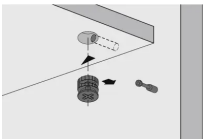

# Hettich Rastex 15 Verbinder ohne Abdeckrand vernickelt, für Plattendicke 16 mm 0025062

Produktnummer: E0025062

Optionen

## Beschreibung

Rastex 15 ohne Abdeckrand, 16mm, vernickelt

- Mit Anzugshilfe - Möbelseiten können so mit bis zu 4 mm Abstand zur Stirnseite des Fachbodens herangezogen werden
- Doppelte Sicherheit durch Innen- und Außenrastung - der Dübel wird immer zentrisch angezogen, ein Versetzen der Möbelteile ist somit ausgeschlossen!
- Exzenter kann mit Schlitzklinge, Kreuzschlitzklinge PZ 3 oder Sechskantschlüssel SW 4 verspannt werden
- Mit und ohne Abdeckrand, der Abdeckrand verdeckt unsaubere Bohrungen, eine zusätzliche Abdeckkappe ist nicht erforderlich
- Zinkdruckguss