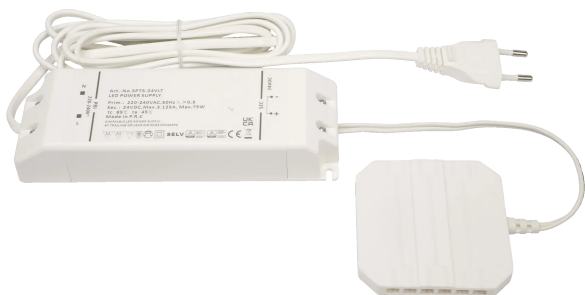

Übersicht

LS Konverter dimmbar 24 V 75 W 12-fach Verteiler 3 Meter Zul., LS.2000571

Blum

Produktnummer: E9358360

Optionen

Produktinformationen

Hinweis: Die technischen Produktdaten wurden möglicherweise mithilfe KI-gestützter Verfahren ausgelesen und generiert.

EAN	4251802805713
Hersteller-Nummer	LS.2000571
Herstellername	Blum
Marke	L & S
Gewicht	0.201 kg
Leistung je Leuchte [W]	75 W
Nennspannung [V]	24 V