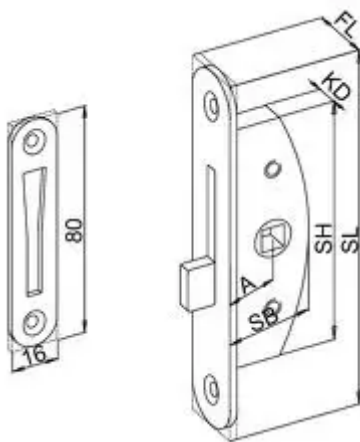

# GSG Einsteckeinreiber Nr.717, Dorn 17mm, Stulp 16x110mm kätig, hell verzinkt, 09- 32009-0008

Produktnummer: E9414702

## Beschreibung

Die Einsteckeinreiber oder Einreiberschlosschen von GSG sind für den verdeckten Einbau um Fenster konzipiert und sind je nach Modell mit Stulp und Stange erhältlich. Die Einsteckeinreiber funktionieren mit Zunge, die Einreiberschlosschen mit Rollzapfen. Einige Modelle werden mit Zubehör in Form von Schließblech und passenden Schrauben geliefert. Alle Einsteckeinreiber oder Einreiberschlosschen sind jeweils entweder für Fenster mit Anschlag DIN links oder DIN rechts ausgelegt. Für Fenster mit Anschlag DIN links oder rechts je nach Modell mit Stulp und/oder Stange mit Zubehör erhältlich Schließen mit Zunge oder Rollzapfen