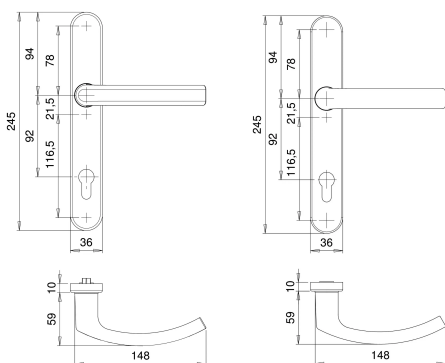

Übersicht

EDI Rahmen Drücker/Drücker Garnitur PZ 92/8 mm ohne ZA weiß

Produktnummer: E9444535

Optionen

Garniturtyp

Langschildgarnitur

Rahmen Wechselgarnitur

DIN-Richtung Links/ Rechts

Lochung PZ

Farbe/Oberfläche

Aluminium weiß

Edelstahl matt

F1 natursilber eloxiert

Produktinformationen

Hinweis: Die technischen Produktdaten wurden möglicherweise mithilfe KI-gestützter Verfahren ausgelesen und generiert.

EAN	4006632221109
Hersteller-Nummer	2005/0035/12
Herstellername	edi
DIN-Richtung	Links/ Rechts
Distanz	72 mm mm
Farbe/Oberfläche	F1 natursilber eloxiert
Garnitortyp	Langschildgarnitur
Gewicht	1.4 kg
Lochung	PZ