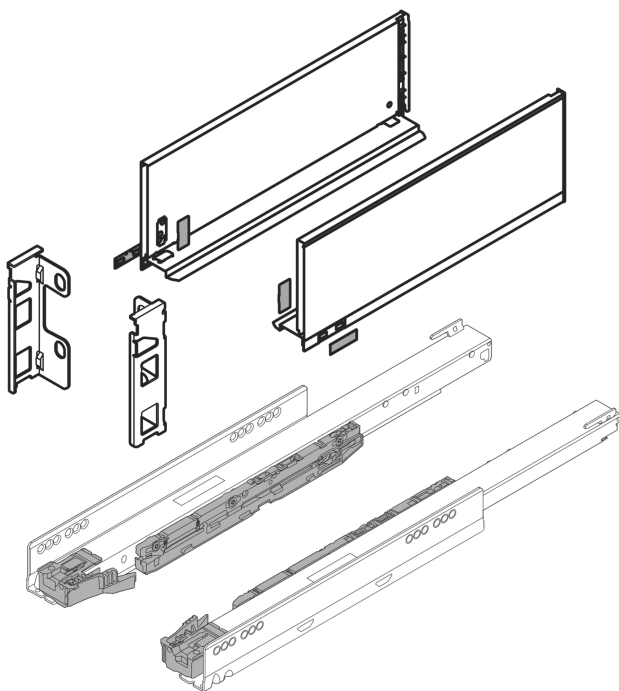

Übersicht

Blum Legrabox pure Set carbonschwarz matt NL 500 mm, Höhe F (239,9 mm)

Produktnummer: E9376524

Optionen

Nennlänge

400 mm

450 mm

500 mm

550 mm

600 mm

650 mm

Farbbezeichnung Carbonschwarz

Produktinformationen

Hinweis: Die technischen Produktdaten wurden möglicherweise mithilfe KI-gestützter Verfahren ausgelesen und generiert.

Marke	Blum
Farbbezeichnung	Carbonschwarz
Farbton	Schwarz
Gewicht	3.812 kg
Nennlänge	500 mm
Zargenhöhe [mm]	2337187 mm
geeignet für	Legrabox