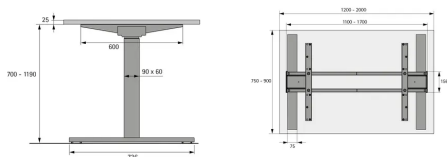

Übersicht

Hettich Steelforce Pro 570 SLS Tischgestell Highline T-Fuss Schwarz, 9309758

Produktnummer: E9309758

Optionen

Beschreibung

Elektromotorisch höhenverstellbares Tischgestell 1-fach teleskopierende Hubsäulen 60 x 90 mm Für variable Tischplattengrößen: - Tiefe 750 - 900 mm - Breite 1200 - 2000 mm Höhenverstellung von 700 - 1190 mm Hubweg 490 mm Hubgewicht max. 120 kg bei gleichmäßiger Belastung des Tisches (Hubgewicht = Nutzlast + Tischplatte) Höhenverstellung mit Sanftanlauf Nennspannung 100 - 240 V / 50 - 60 Hz Geringer Energieverbrauch (Standby 0,1

W) Verstellgeschwindigkeit 39 mm/s Kollisionserkennung (kein Personenschutz) Stahl pulverbeschichtet Set besteht aus: 2 Stück Hubsäulen 2 Stück Fußausleger Highline 736 mm 2 Stück Tischplattenträger Highline 600 mm 2 Stück Teleskoptraversen 1 Stück elektronische Steuerung 1 Stück Handschalter 1 Stück Netzanschlusskabel 1800 mm mit Euro-Stecker Montagematerial Montageanleitung

Produktinformationen

Hinweis: Die technischen Produktdaten wurden möglicherweise mithilfe KI-gestützter Verfahren ausgelesen und generiert.

EAN	4023149306594
Hersteller-Nummer	9309758
Herstellername	Hettich
Farbe/Oberfläche	schwarz
Farbton	Schwarz
Gewicht	32 kg
Höhenverstellbar	ja
Verstellung	elektromotorisch