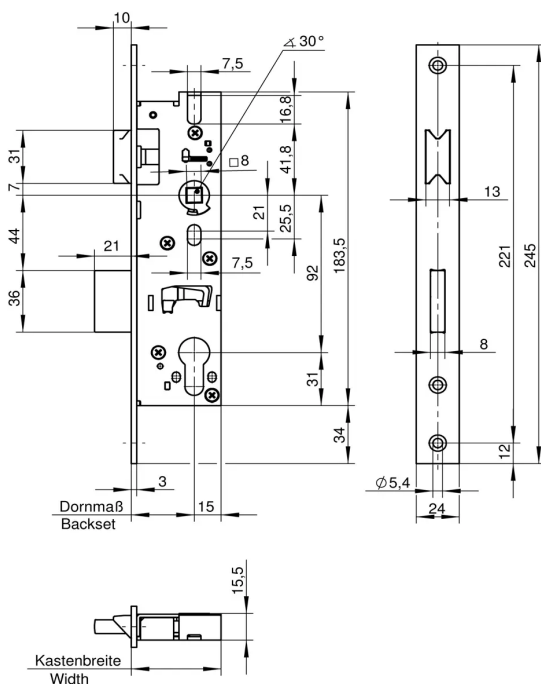

Übersicht

Wilka Rohrrahmenschloss PZW 92/45/8mm DIN Links/Rechts, Stulp 245x24mm kätig verzinkt, 1438.000035

Produktnummer: E9416835

Optionen

Dornmaß in mm

30 mm

45 mm

92 mm

DIN-Richtung rechts / links

Schließart PZ

Stulpbreite 24 mm

Beschreibung

Das Rohrrahmenschloss von Wilka hat einen kätigen Stulp mit einer Breite von 24 mm. Dabei verfügt das verzinkte Schloss über eine PZW-Vorrichtung und ist DIN links/rechts verwendbar. Es hat ein Dornmaß von wahlweise 30, 35 oder 45 mm sowie eine Zertifizierung nach DIN EN 12 209. Kätiger Stulp Stulpbreite: 24 mm Als PZW-Ausführung DIN links/rechts verwendbar Dornmaß 30, 35 und 45 mm Zertifiziert nach DIN EN 12 209

Produktinformationen

Hinweis: Die technischen Produktdaten wurden möglicherweise mithilfe KI-gestützter Verfahren ausgelesen und generiert.

EAN	4017813058780
Hersteller-Nummer	1438.000035
Herstellername	Wilka
DIN-Richtung	rechts / links
Distanz	92 mm mm
Dornmaß in mm	45 mm
Farbe/Oberfläche	verzinkt
Gewicht	0.4 kg
Nuss	8 mm
Schließart	PZ
Stulp-Länge	245 mm
Stulpbreite	24 mm
Stulpform	kántig