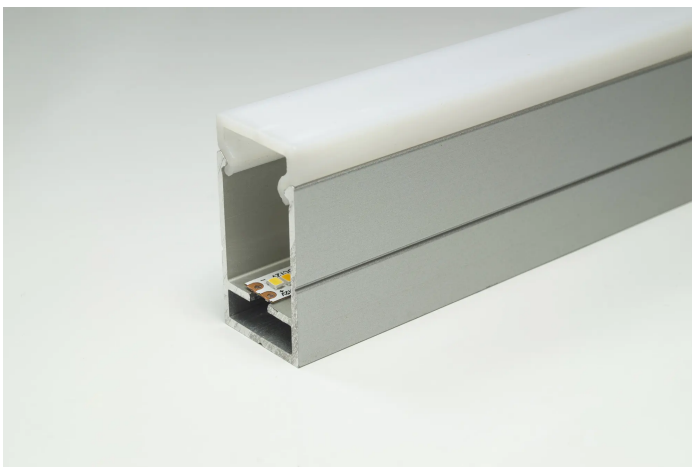

# LS LED Leuchtenprofil WTU, Aufbauprofil, 16x30 mm, Aluminium EV1 inkl. Abdeckung, opal, 2500 mm

Blum

Produktnummer: E9325115

## Beschreibung

- inkl. Abdeckung in Opal - Material: Aluminium - Abmessung: 16x30 mm Verwendbare LED Bänder und Leuchtwirkung siehe Produktdatenblatt.

## Produktinformationen

**Hinweis:** Die technischen Produktdaten wurden möglicherweise mithilfe KI-gestützter Verfahren ausgelesen und generiert.

<b>EAN</b>	4251802803320
<b>Hersteller-Nummer</b>	2000332
<b>Herstellername</b>	Blum
<b>Marke</b>	L & S
<b>Farbe/Oberfläche</b>	silber
<b>Farbton</b>	Silber
<b>Gewicht</b>	1.69 kg
<b>Nennlänge</b>	2500 mm