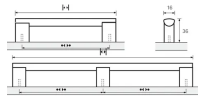

Übersicht

Möbelgriff Alu/Silber elox. BA=282mm 0115357

Produktnummer: E0115357

Optionen

Beschreibung

Stangengriff Cilvia, •-• 282 mm, Aluminium eloxiert

Produktinformationen

Hinweis: Die technischen Produktdaten wurden möglicherweise mithilfe KI-gestützter Verfahren ausgelesen und generiert.

EAN	4023149002793
Hersteller-Nummer	115357
Herstellername	Hettich
Bohrlochabstand [mm]	282 mm
Farbbezeichnung	Aluminium/Silber eloxiert
Farbton	Silber
Form	Bügelgriff
Gewicht	0.16 kg
Material	Aluminium
Breite	16 mm
Stärke	36 mm