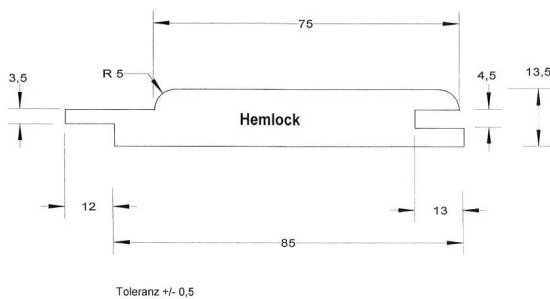

Übersicht

Profilholz Hemlock Rundprofil, roh, Rifts

Produktnummer: B70368

Optionen

Länge

2130 mm

2450 mm

3050 mm

3960 mm

4270 mm

Breite 96 mm

Stärke 14 mm

Beschreibung

Profilholz bietet Platz für individuelle Gestaltung in den eigenen vier Wänden. Es ist pflegeleicht und trägt durch seine feuchtigkeitsregulierenden Eigenschaften zu einem gesunden Raumklima bei.

Produktinformationen

Hinweis: Die technischen Produktdaten wurden möglicherweise mithilfe KI-gestützter Verfahren ausgelesen und generiert.

EAN	4051823004870
Anwendungsbereich	Holzbau , Innenausbau , Innenbereich
Farbe/Oberfläche	roh
Gewicht	1,56 kg
Holzart oder Optik	Hemlock
Länge	2130 mm
Material	Vollholz
Sortierung	Rifts
Breite	96 mm
Stärke	14 mm