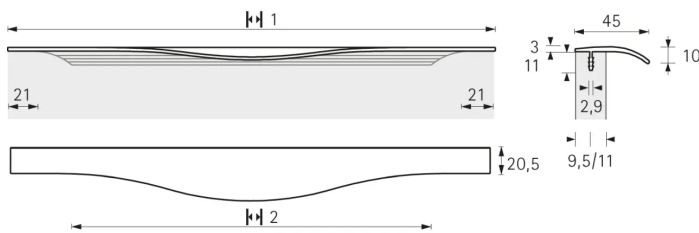

## Übersicht

### Griffleiste Codania, L 1195 mm, Schwarz matt, 9266006

Produktnummer: E9266006

## Produktinformationen

**Hinweis:** Die technischen Produktdaten wurden möglicherweise mithilfe KI-gestützter Verfahren ausgelesen und generiert.

<b>EAN</b>	4023149185397
<b>Hersteller-Nummer</b>	9266006
<b>Herstellername</b>	Hettich
<b>Bohrlochabstand [mm]</b>	ohne mm
<b>Farbbezeichnung</b>	Schwarz matt
<b>Farbton</b>	Schwarz
<b>Form</b>	Griffleiste
<b>Gewicht</b>	0.1 kg
<b>Material</b>	Aluminium