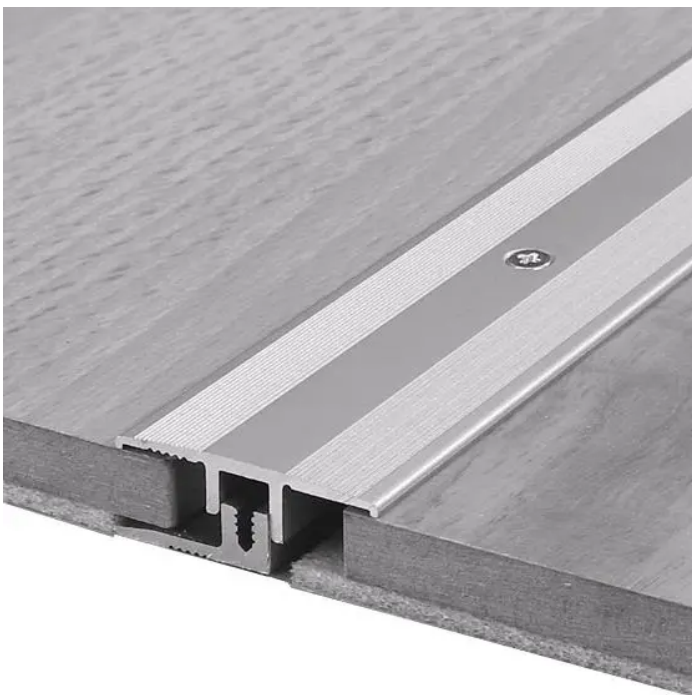

# Übergangsprofil Typ 388, Alu eloxiert, bronze, Verstellfunktion 7-15 mm, für Laminat und Parkett,

Hamberger

Produktnummer: B3020389

### Optionen

**Länge** 2700 mm

**Veredelung** Aluminium eloxiert bronze

**Breite** 34 mm

## Beschreibung

Mit einem Übergangsprofil lassen sich Lücken bei unterschiedlichen Höhen überbrücken.