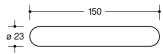

Übersicht

HEWI Drückerpaar 111.23 R, Türstärke 38 - 48mm, Farbe 95 felsgrau

HEWI

Produktnummer: E458398

Optionen

Beschreibung

Drückerpaar in R-Technik:

Türdrücker in U-Form aus Polyamid mit durchgehendem Stahlkern bis in das Drückerende, durchgängig eingefärbt, Durchmesser 23 mm, mit Ansatzführung und Rastnut. Montage durch einfaches Einrasten der Türdrücker in die auf der Tür vormontierten Unterteile.

Der Türdrücker erfüllt die Vorgaben der DIN EN 179 und DIN 18040.

Mit Vierkantstift 8, 8,5, 9 oder 10/8 mm abgesetzt

Kompatibel mit folgenden Rosetten und Schildern:

305.23R, 315.23R, 230.23R, 235.23R, 285.23R