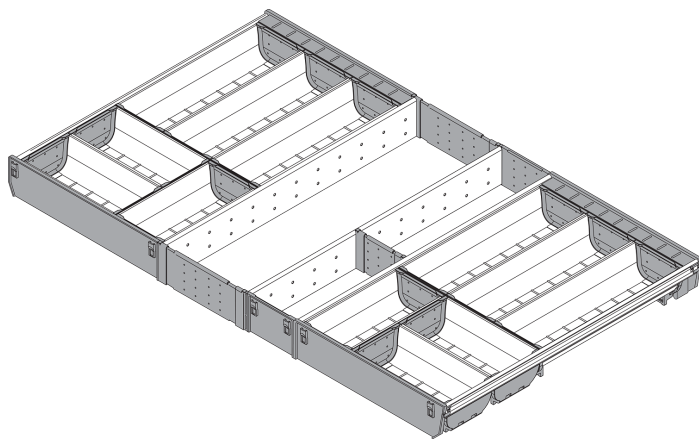

Übersicht

Blum Orga-Line Besteckeinsatz für Tandembox Antaro Schubkasten, NL 500 mm, Korpusbreite 900 mm

Produktnummer: E9343155

Optionen

Nennlänge

450 mm

500 mm

550 mm

Produktinformationen

Hinweis: Die technischen Produktdaten wurden möglicherweise mithilfe KI-gestützter Verfahren ausgelesen und generiert.

EAN	9002617638882
Hersteller-Nummer	ZSI.90VEI6 (6720400)
Marke	Blum
Farbton	ohne
Gewicht	4.009 kg
Nennlänge	500 mm
geeignet für	Tandembox