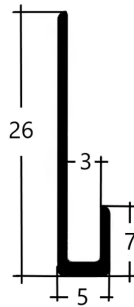

Übersicht

LIFESTYLEBOARD SPA Abschlussprofil, RAL schwarz matt pulverbeschichtet, für 3 mm Aluverbundplatte

Produktnummer: B3026280

Optionen

Beschreibung

Für den perfekten Abschluss der Boards ist das LIFESTYLEBOARD SPA Abschlussprofil genau das Richtige. Die Profile gibt es in zwei Längen mit den folgenden Oberflächen: 3000mm: Aluminium eloxiert, hochglanz poliert, schwarz eloxiert und weiß ähnlich RAL 9016 Verkehrsweiß 2700mm: edelstahl eloxiert, schwarz eloxiert, silber eloxiert, RAL schwarz matt pulverbeschichtet und RAL weiß matt pulverbeschichtet Mit den Abschlussprofilen findet man den optimalen Abschluss für jedes Board.

Produktinformationen

Hinweis: Die technischen Produktdaten wurden möglicherweise mithilfe KI-gestützter Verfahren ausgelesen und generiert.

| | |
|--------------------------|---------------|
| EAN | 4050582013703 |
| Hersteller-Nummer | 4050582013703 |
| Anwendungsbereich | Innenausbau |
| Gewicht | 0.31 kg |
| Länge | 2700 mm |