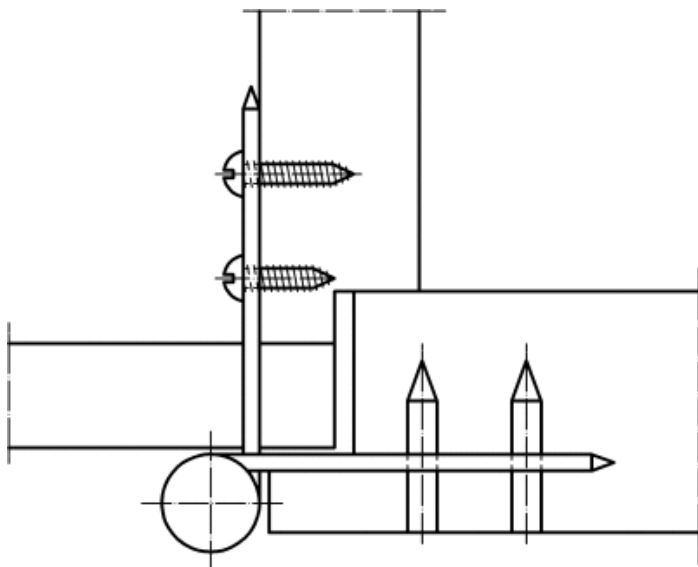

Übersicht

**Simonswerk Einstemmband G1, 160mm, DIN
Links, fester Stift, verzinkt, 5 130571 2
01006, 500001888**

SIMONSWERK

Produktnummer: E9466666

Optionen

Beschreibung

Das Simonswerk Fitschenband G1 ist für Innentüren aus Holz geeignet. Die Montage erfolgt über Einstemmen. Die Materialstärke beläuft sich je nach Produktwahl auf 2,5 mm bis 2,75 mm. Je nach bevorzugter Anschlagrichtung kann zwischen DIN links und DIN rechts gewählt werden. Die Türbänder werden aus robustem Stahl gefertigt und im Anschluss daran verzinkt. Durch diese Behandlung der Oberfläche ist der optimale Korrosionsschutz gewährleistet. Des Weiteren verfügt das Simonswerk Fitschenband G1 über eine hervorragende, wartungsfreie Langlebigkeit. Montage über Einstemmen Materialstärke zwischen 2,5 mm und 2,75 mm Anschlagrichtung wählbar (DIN L/R) Aus Stahl mit verzinkter Oberfläche Optimaler Korrosionsschutz

Produktinformationen

Hinweis: Die technischen Produktdaten wurden möglicherweise mithilfe KI-gestützter Verfahren ausgelesen und generiert.

EAN	4015471015503
Hersteller-Nummer	500001888
Herstellername	Simonswerk
Gewicht	0.45 kg