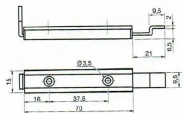

## Produktinformationen

**Hinweis:** Die technischen Produktdaten wurden möglicherweise mithilfe KI-gestützter Verfahren ausgelesen und generiert.

<b>Hersteller-Nummer</b>	0206051
<b>Herstellername</b>	M-Beschläge
<b>Farbe/Oberfläche</b>	vernickelt
<b>Gewicht</b>	0.1 kg