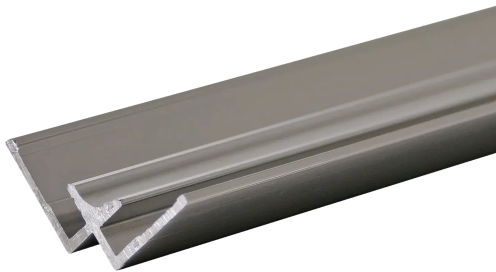

Übersicht

LIFESTYLEBOARD SPA Inneneckprofil 90°, Hochglanz poliert, für 3 mm Aluverbundplatte

Produktnummer: B3045717

Optionen

Beschreibung

LIFESTYLEBOARD SPA Inneneckprofil 90° ist für die Verblendung der Innenecken genau das Richtige. Durch die verschiedenen Oberflächen, Aluminium eloxiert, hochglanz poliert, schwarz eloxiert und weiß ähnlich RAL 9016 Verkehrsweiß, findet man die optimale Innenecke für jedes Board.

Produktinformationen

Hinweis: Die technischen Produktdaten wurden möglicherweise mithilfe KI-gestützter Verfahren ausgelesen und generiert.

Hersteller-Nummer	30-PR-15741
Herstellername	MB Digitalprint
Anwendungsbereich	Innenausbau
Gewicht	1.5 kg
Länge	3000 mm