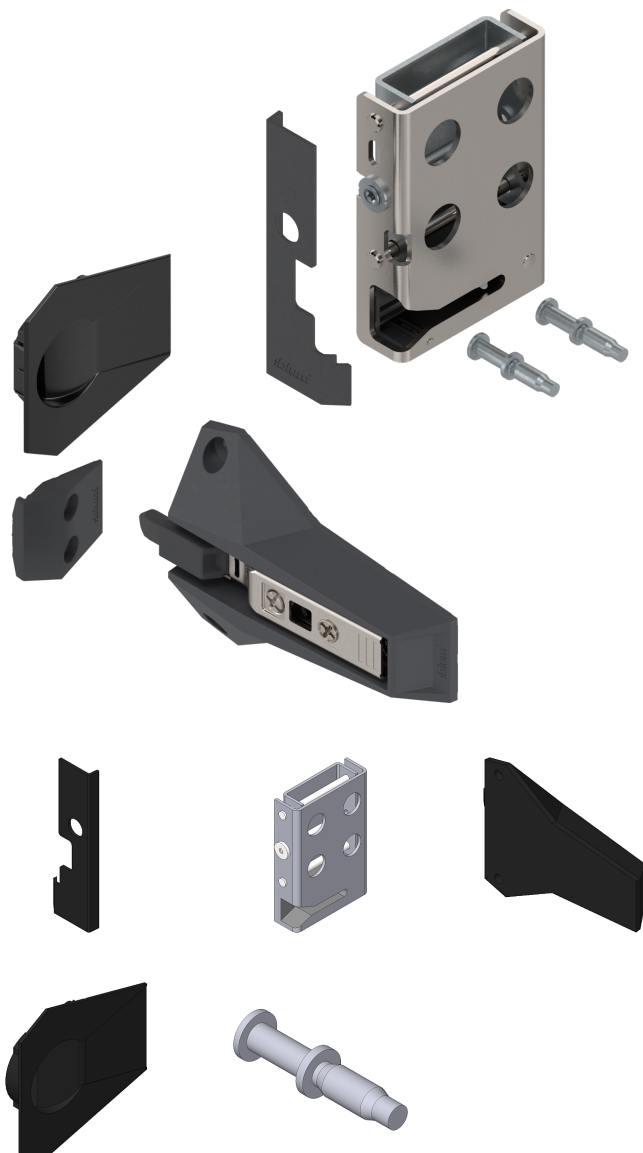

Übersicht

Blum REVEGO duo Laufträgerbefestigung (Set), links schwarz 802M0002.L2

Blum

Produktnummer: E930000985

Optionen