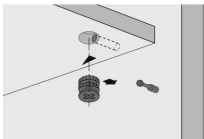

# Hettich Rastex 15 Verbinder ohne Abdeckrand vernickelt, für Plattendicke 12 mm 0020049

Produktnummer: E0020049

## Beschreibung

Rastex 15 ohne Abdeckrand, 12mm, vernickelt

- Mit Anzugshilfe - Möbelseiten können so mit bis zu 4 mm Abstand zur Stirnseite des Fachbodens herangezogen werden
- Doppelte Sicherheit durch Innen- und Außenrastung - der Dübel wird immer zentrisch angezogen, ein Versetzen der Möbelteile ist somit ausgeschlossen!
- Exzenter kann mit Schlitzklinge, Kreuzschlitzklinge PZ 3 oder Sechskantschlüssel SW 4 verspannt werden
- Mit und ohne Abdeckrand, der Abdeckrand verdeckt unsaubere Bohrungen, eine zusätzliche Abdeckkappe ist nicht erforderlich
- Zinkdruckguss