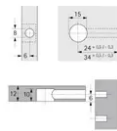

# Hettich Rastex 15 Verbinder ohne Abdeckrand vernickelt, für Plattendicke 12 mm 0020049

Produktnummer: E0020049

## Beschreibung

Rastex 15 ohne Abdeckrand, 12mm, vernickelt

- Mit Anzugshilfe - Möbelseiten können so mit bis zu 4 mm Abstand zur Stirnseite des Fachbodens herangezogen werden
- Doppelte Sicherheit durch Innen- und Außenrastung - der Dübel wird immer zentrisch angezogen, ein Versetzen der Möbelteile ist somit ausgeschlossen!
- Exzenter kann mit Schlitzklinge, Kreuzschlitzklinge PZ 3 oder Sechskantschlüssel SW 4 verspannt werden
- Mit und ohne Abdeckrand, der Abdeckrand verdeckt unsaubere Bohrungen, eine zusätzliche Abdeckkappe ist nicht erforderlich
- Zinkdruckguss

## Produktinformationen

**Hinweis:** Die technischen Produktdaten wurden möglicherweise mithilfe KI-gestützter Verfahren ausgelesen und generiert.

<b>EAN</b>	4023149200496
<b>Hersteller-Nummer</b>	20049
<b>Herstellername</b>	Hettich
<b>Farbe/Oberfläche</b>	vernickelt
<b>Gewicht</b>	0.006 kg
<b>Material</b>	Zinkdruckguss
<b>Mindestbodendicke</b>	12 mm