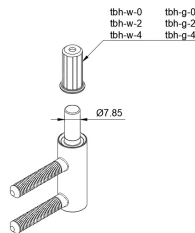

Übersicht

HMS Türbandhaube, Distanzhöhe 4mm, zum Drosseln von Einhängebänder, schwarz, TÜHZDE-Tbh-g-4

Produktnummer: E9479409

Optionen

Beschreibung

TÜHZDE - Die clevere Lösung für optimal eingestellte Türen Mit TÜHZDE gehören zufallende oder aufspringende Türen der Vergangenheit an. Passen Sie Ihre Tür ganz einfach an - schnell und unkompliziert. Kinderleicht montiert: 1. Heben Sie das Türblatt aus dem Türband. 2. Entfernen Sie die bestehende Buchse. 3. Setzen Sie TÜHZDE ein. 4. Drücken Sie fest und hängen Sie das Türblatt wieder ein. Individuell anpassbar: - Farbauswahl: Erhältlich in zeitlosem Weiß oder Schwarz. - Varianten: Wählen Sie zwischen 0 mm, 2 mm oder 4 mm Dicke. Praktische

Verpackung: - Eine Packung enthält 10 Stück - perfekt für den vielseitigen Einsatz. TÜHZDE sorgt für präzise eingestellte Türen - einfach, schnell und zuverlässig.

Produktinformationen

Hinweis: Die technischen Produktdaten wurden möglicherweise mithilfe KI-gestützter Verfahren ausgelesen und generiert.

EAN	4051823054165
Hersteller-Nummer	9503699259465
Gewicht	0.2 kg