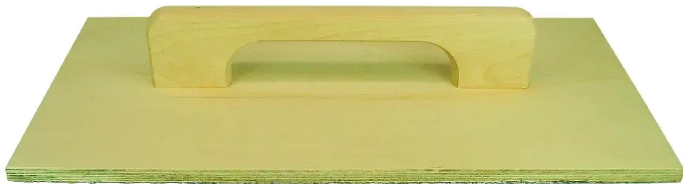

Übersicht

Porenbeton-Schleifbrett, 500X240 mm 1.4824

Produktnummer: E9693910

Optionen

Produktinformationen

Hinweis: Die technischen Produktdaten wurden möglicherweise mithilfe KI-gestützter Verfahren ausgelesen und generiert.

EAN	4011333148242
Hersteller-Nummer	1.4824
Herstellername	HaWe
Gewicht	1.203 kg