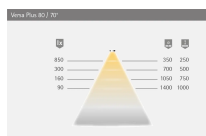

Beschreibung