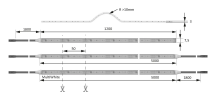

# Versa Plus 80 12VDC warmweißL=5m 4,8W/m LTG 2x1.8m M15600413

Produktnummer: E9367971

## Beschreibung

Produktvorteile: 30 % gleichmäßigere Lichtverteilung 30 % effizienter 30 % mehr Licht 0 % mehr Leistungsaufnahme als der Vorgänger Versa Plus 60 Produkteigenschaft Schutz gegen Spritzwasser (feuchtraumgeeignet) Beidseitige Zuleitung bei der 5000 mm Länge (ein Schnitt, zwei Leuchten), siehe Zeichnung Anwendung: Ideal unter Hängeschränken und vor Sockeln Akzentbeleuchtungen z. B. an Bettkopfteilen Indirekte Beleuchtung in ungeschützten Bereichen Bestellhinweis: Auswahlhilfen siehe Versa- und ChannelLine Übersicht Technische Details: Leuchtentyp: LED-Anbauleuchte Beleuchtungsart: Akzentbeleuchtung Betriebsspannung: 12 Volt DC Lichtfarben: XtraWarmWeiß/ WarmWeiß/ NeutralWeiß/ KaltWeiß/ MultiWhite Farbwiedergabe: RA >90 Lichtstrom: 480 lm/m Effizienz Lichtquelle: 100 lm/W Lebensdauer: 40.000 h (L70) Leistungsaufnahme: 4,8 W/m Max. Gesamtlänge am Stück: 5 m Dimmbar: Ja/PWM/Smart.home LED-Anzahl: 80/m Ausstrahlungswinkel: 120° Halbwertswinkel: 70° Kennzeichen: c X 3 M Schutzart: IP 44 (Nur im vergossenen Bereich) Zuleitung: 1800 mm Steckverbindung: LED-Mini-Steckverbindung M1 (max. 36 W) Anschluss an: LED-Vorschaltgerät