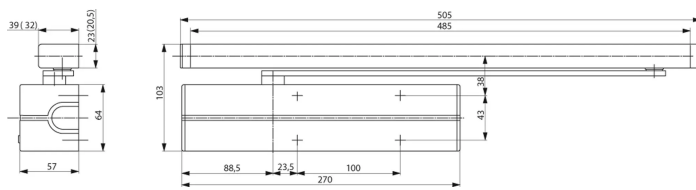

Übersicht

Assa Abloy Gleitschiene G193, für DC700 / 500, weiß RAL-9016

ASSA ABLOY

Produktnummer: E9405498

Optionen

Beschreibung

Die Assa Abloy Gleitschienen können in Verbindung mit verschiedenen Gleitschientürschließern des Herstellers verwendet werden. Die Gleitschienen sind höhenverstellbar und lassen sich damit optimal anpassen. Einige Modelle sind mit integrierter Close Motion Steuerkurve und komplett mit Abdeckhaube erhältlich. Da die Gleitschienen nur mit bestimmten Modellen kompatibel sind, gilt es die genaue Produktbezeichnung zu beachten. Für Assa Abloy Gleitschientürschließer Verschiedene Modelle erhältlich Höhenverstellbar für optimale Anpassung Mit integrierter Close Motion Steuerkurve erhältlich

Produktinformationen

Hinweis: Die technischen Produktdaten wurden möglicherweise mithilfe KI-gestützter Verfahren ausgelesen und generiert.

| | |
|--------------------------|--|
| EAN | 4042203408432 |
| Hersteller-Nummer | DCG193-----9016 |
| Herstellername | ASSA ABLOY Sicherheitstechnik Albstadt |
| Gewicht | 0.85 kg |