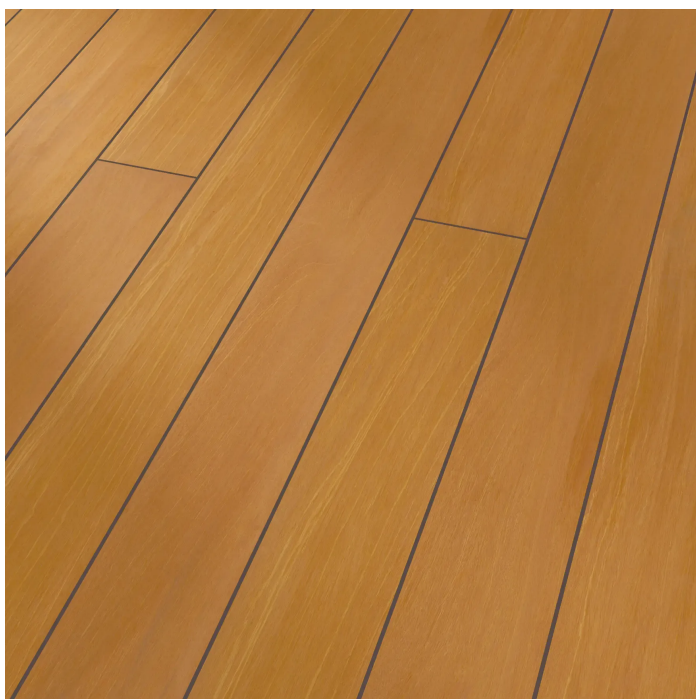

### Terrassenholz Garapa KD 4-seitig glatt

Produktnummer: B3084060