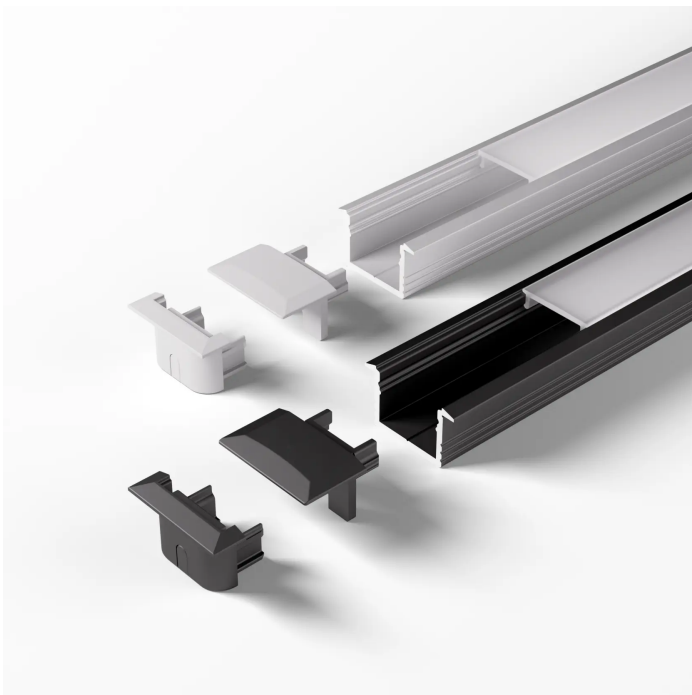

# ChannelLine C2 Alu opal L=2500 Alu-und Abdeckprofil, 5587151

Produktnummer: E930000234

## Beschreibung

Produktvorteile • Abdeckung von oben aufsteckbar oder seitlich einschiebbar • Mit filigranem Profilsteg • Hochwertiges tiefes Einbauprofil Produkteigenschaft • Abstrahlwinkel von ca. 65° • Homogene Lichtlinie mit Versa Inside ab 120 LED/m • für Regale • Küchennische oder -oberboden • Schrankinnenbeleuchtung im Boden