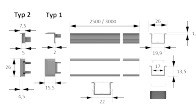

## Beschreibung

Produktvorteile • Abdeckung von oben aufsteckbar oder seitlich einschiebbar • Mit filigranem Profilsteg • Hochwertiges tiefes Einbauprofil Produkteigenschaft • Abstrahlwinkel von ca. 65° • Homogene Lichtlinie mit Versa Inside ab 120 LED/m • für Regale • Küchennische oder -oberboden • Schrankinnenbeleuchtung im Boden