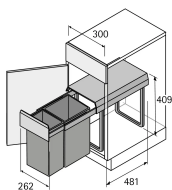

Übersicht

Hettich Bin.it Duo II HAU Abfallsystem KB300mm,20l+10l Kst. Grau, 9291587

Produktnummer: E9291587

Optionen

Beschreibung

- Für Korpusbreite min. 300 mm • Fassungsvermögen 30 Liter • Einfache und schnelle Bodenmontage • Auszugssystem mit Vollauszug • Rahmen und Auszug Stahl • Eimer und Deckel Kunststoff grau Set besteht aus: • 2 Stück Eimer 10 l + 20 l • Komplettbeschlag mit Vollauszug und Deckel

Produktinformationen

Hinweis: Die technischen Produktdaten wurden möglicherweise mithilfe KI-gestützter Verfahren ausgelesen und generiert.

EAN	4023149257940
Hersteller-Nummer	9291587
Herstellername	Hettich
Anschlag	Ohne
Farbe/Oberfläche	Grau
Fassungsvermögen	30 l
Gewicht	0.00472 kg
Korpusbreite	300 mm