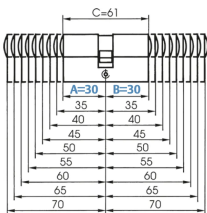

Beschreibung

Die BAB Profilzylinder verfügen über fünf aktiv wirkende, gefederte Stiftzuhaltungen. Die Aufsperrsickeit wird durch spezielle Stiftkombinationen gewährleistet. Der kegelig geformte Zylinderkernkopf sorgt für eine verstärkte Schlüsselführung. Die Kernstifte sind aus Bronze gefertigt und sind somit verschleißfest. Das Gehäuse ist aus robustem Stahl gefertigt und mit einer vernickelten Oberfläche versehen. Im Lieferumfang enthalten sind drei passende Profilschlüssel mit eckigen Metallreiden. Die beidseitige Not- und Gefahrfunktion ermöglicht eine Öffnung des Schloßes trotz steckendem Schlüssel auf der Gegenseite. Aktiv wirkende Stiftzuhaltungen Aufsperrsickeit