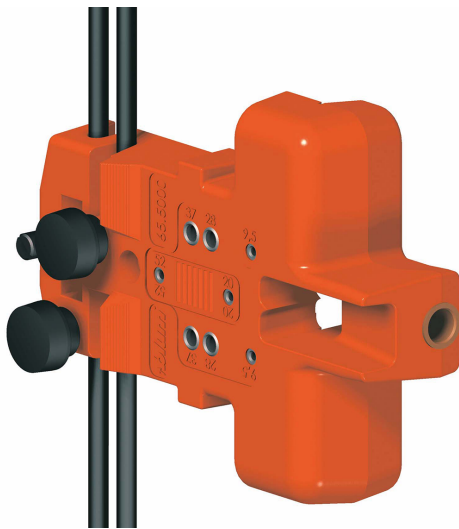

Übersicht

Blum Blumotion und Tip-On Türbohrlehre, 655000

Produktnummer: E9393184

Optionen

Produktinformationen

Hinweis: Die technischen Produktdaten wurden möglicherweise mithilfe KI-gestützter Verfahren ausgelesen und generiert.

EAN	9002617557336
Hersteller-Nummer	65.5000 (4849040)
Marke	Blum
Gewicht	0.76 kg