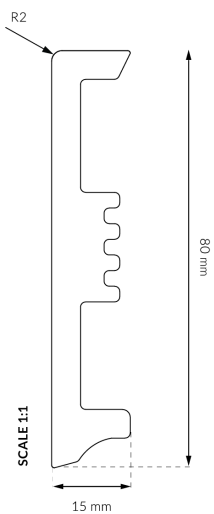

Übersicht

Arbiton Sockelleiste Olten Eiche 132 passend zu: Hayworth Eiche CA 176

Ewifoam

Produktnummer: B3096085

Optionen

Länge 2200 mm

Dekor Olten Eiche

Breite 80 mm

Stärke 15 mm

Beschreibung

Die Arbiton Sockelleisten verbinden modernes Design mit robuster Alltagstauglichkeit. Sie sind farblich auf den Designböden von Arbiton abgestimmt und runden das Gesamtbild perfekt ab. Alle Leisten sind PVC-frei – für ein sicheres und nachhaltiges Zuhause. Sie lassen sich einfach und problemlos mit Klebstoff befestigen und sind zu 100% Wasserbeständig. Produkteigenschaften: • Abmessung: 80 x 15 mm • 100 % Wasserbeständig – ideal auch für Feuchträume • Besonders stoßfest – langlebig und zuverlässig • Einfache Montage – schnell mit Klebstoff angebracht

Produktinformationen

Hinweis: Die technischen Produktdaten wurden möglicherweise mithilfe KI-gestützter Verfahren ausgelesen und generiert.

EAN	5905167867310
Hersteller-Nummer	5905167867310
Herstellername	Ewifoam
Marke	Arbiton
Anwendungsbereich	Innenausbau
Dekor	Olten Eiche
Dekornummer	132
Gewicht	0,96 kg
Holzart oder Optik	Eiche
Länge	2200 mm
Profil	eckig
Trägermaterial	Kunststoff
Ummantelung	foliert
Breite	80 mm
Stärke	15 mm