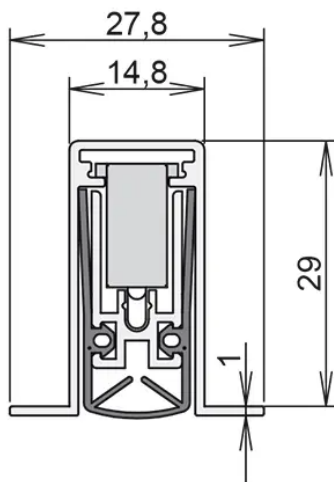

Übersicht

Athmer Schall-Ex L-15/30 OS, 1-seitig, Nut 14,8x29mm, Hub20mm, Länge 708mm, 1-881- 0708

Produktnummer: E9402183

Optionen

Beschreibung

Die Türdichtung Athmer Schall-Ex L-15 wird einseitig ausgelöst, die robuste Innenmechanik mit Parallelauslösung sorgt dabei für eine optimale Anpassung an den Boden. Die Dichtung wird mit ihrem Alugehäuse in eine Nut mit den

Maßen 14,8 x 29 mm eingebaut und dichtet Spalten bis zu 20 mm ab. Durch das Dichtprofil aus selbstverlöschendem Silikon ist die Türdichtung nach DIN 18095 auch für Rauch- und Feuerschutztüren geeignet. Das Modell OS wird durch Senklöcher an Befestigungsstegen montiert, um die Türunterkante zu schonen. • Automatisch absenkbar • einseitige Auslösung mit optimaler Bodenanpassung • Dichtprofil aus selbstverlöschendem Silikon • nach DIN 18095 geeignet für Rauch- und Feuerschutztüren • Montage an Befestigungsstegen zum Schutz der Türunterkante • Dichtet Spalten bis 20 mm ab

Produktinformationen

Hinweis: Die technischen Produktdaten wurden möglicherweise mithilfe KI-gestützter Verfahren ausgelesen und generiert.

EAN	4011881009170
Hersteller-Nummer	1-881-0710
Herstellername	Athmer
Anwendung	einnuten
Ausführung	Schall - Ex L - 15 / 30 OS
Auslösung	1 - seitig
Befestigung	einnuten
Gewicht	0.382 kg
Hub	20 mm
Länge	708 mm
Montage	einnuten
Nutenbreite	14.8 mm
Nuttiefe	29 mm
Türtyp	Holztür
Türwerkstoff	Holz
Stärke	14.8 mm