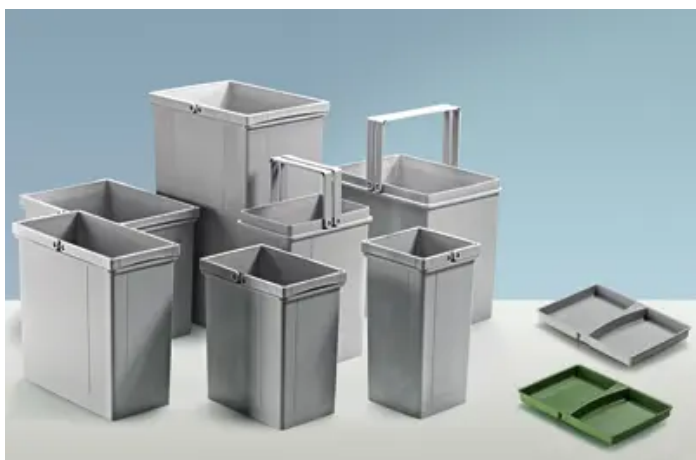

Übersicht

Hettich Bin.it Duo II Ersatzeimer 15 Ltr. Kunststoff grau, 9136184

Produktnummer: E9136184

Optionen

Beschreibung

Bin.it Duo II 300, 15 l, Kunststoff grau, 210 x 220 x 350 mm

Produktinformationen

Hinweis: Die technischen Produktdaten wurden möglicherweise mithilfe KI-gestützter Verfahren ausgelesen und generiert.

EAN	4023149067105
Hersteller-Nummer	9136184
Herstellername	Hettich
Anschlag	Ohne
Farbbezeichnung	Grau
Farbe/Oberfläche	Grau
Farbton	Grau
Fassungsvermögen	15 l
Gewicht	0.446 kg
Breite	220 mm
Stärke	350 mm