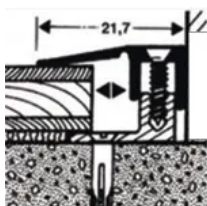

Übersicht

Anpassungsprofil Typ 386 L/P, Alu eloxiert Edelstahl, Verstellfunktion 7-15 mm, für Laminat & Parkett

Hamberger

Produktnummer: B3001688

Optionen

Länge

1000 mm

2700 mm

Veredelung Aluminium eloxiert edelstahlfarbig

Breite

44 mm

45 mm

Beschreibung

Mit einem Anpassungsprofil lassen sich harmonische Übergänge zwischen den Räumen bilden.

Produktinformationen

Hinweis: Die technischen Produktdaten wurden möglicherweise mithilfe KI-gestützter Verfahren ausgelesen und generiert.

EAN	4018427392079
Hersteller-Nummer	405820
Herstellername	Hamberger
Anwendungsbereich	Innenbereich
Farbton	edelstahlfarbig
Gewicht	2,7 kg
Länge	2700 mm
Material	Aluminium
Veredelung	Aluminium eloxiert edelstahlfarbig
Breite	44 mm