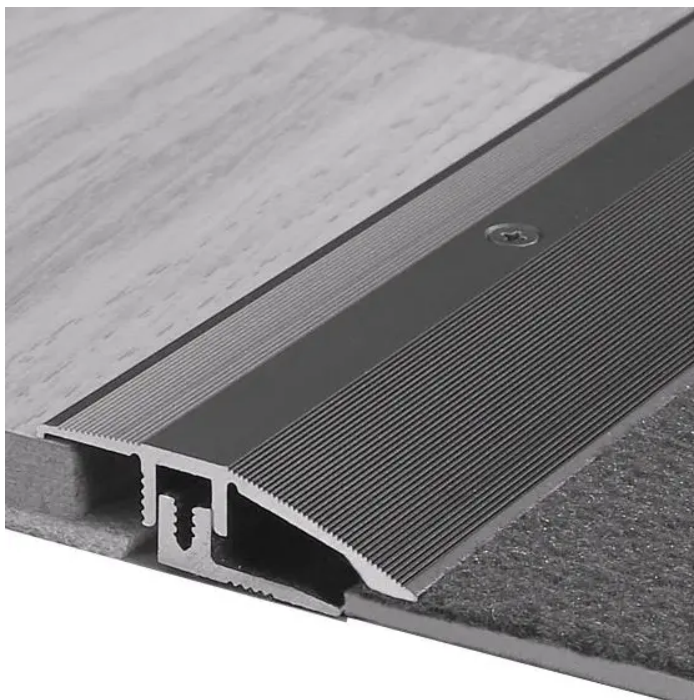

Übersicht

Anpassungsprofil Typ 386 L/P, Alu eloxiert Edelstahl, Verstellfunktion 7-15 mm, für Laminat & Parkett

Hamberger

Produktnummer: B3001688

Optionen

Länge

1000 mm

2700 mm

Veredelung Aluminium eloxiert edelstahlfarbig

Breite

44 mm

45 mm

Beschreibung

Mit einem Anpassungsprofil lassen sich harmonische Übergänge zwischen den Räumen bilden.

Produktinformationen

Hinweis: Die technischen Produktdaten wurden möglicherweise mithilfe KI-gestützter Verfahren ausgelesen und generiert.

EAN	4018427392079
Hersteller-Nummer	405820
Herstellername	Hamberger
Anwendungsbereich	Innenbereich
Farbton	edelstahlfarbig
Gewicht	2,7 kg
Länge	2700 mm
Material	Aluminium
Veredelung	Aluminium eloxiert edelstahlfarbig
Breite	44 mm