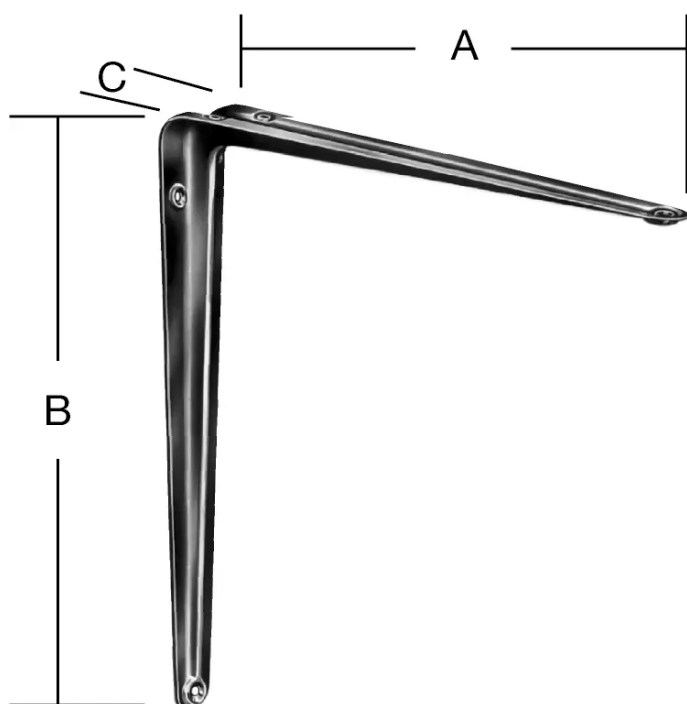

Übersicht

Vormann Stahlblechkonsole 300X350X44, Tragkraft 55kg, weiß

Produktnummer: E9510992N

Optionen

Produktinformationen

Hinweis: Die technischen Produktdaten wurden möglicherweise mithilfe KI-gestützter Verfahren ausgelesen und generiert.

EAN	4003984270168
Hersteller-Nummer	000150300LW
Herstellername	Vormann
Gewicht	0.25 kg