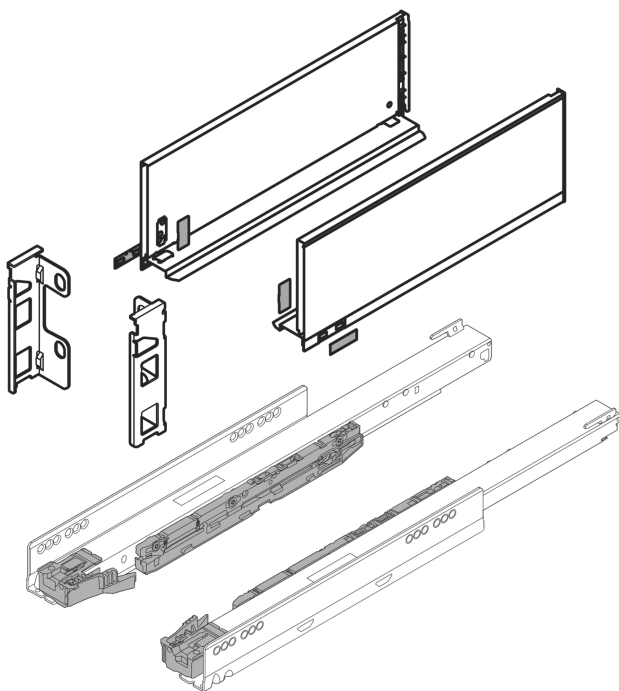

Übersicht

Blum Legrabox pure Set carbonschwarz matt NL 400 mm, Höhe M (90,3 mm)

Produktnummer: E9336544

Optionen

Nennlänge

270 mm

300 mm

350 mm

400 mm

450 mm

500 mm

550 mm

600 mm

650 mm

Farbbezeichnung Carbonschwarz

Produktinformationen

Hinweis: Die technischen Produktdaten wurden möglicherweise mithilfe KI-gestützter Verfahren ausgelesen und generiert.

Marke	Blum
Farbbezeichnung	Carbonschwarz
Farbton	Schwarz
Gewicht	3.3842 kg
Nennlänge	400 mm
Zargenhöhe [mm]	2337267 mm
geeignet für	Legrabox