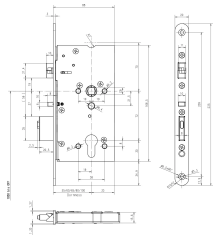

### **Assa Abloy Mediator Vollblatttürschloss 72mm PZ Dorn 65mm, selbstverriegelnd, DL/DR, 609-701PZ-----1**

**Produktnummer:** E9499233

### Dornmaß in mm

55 mm

65 mm

**DIN-Richtung** rechts / links

## Produktinformationen

**Hinweis:** Die technischen Produktdaten wurden möglicherweise mithilfe KI-gestützter Verfahren ausgelesen und generiert.

<b>EAN</b>	4042203370357
<b>Hersteller-Nummer</b>	609-701PZ-----1
<b>Herstellername</b>	ASSA ABLOY Sicherheitstechnik Berlin
<b>DIN-Richtung</b>	rechts / links
<b>Distanz</b>	72 mm mm
<b>Dornmaß in mm</b>	65 mm
<b>Gewicht</b>	0.92 kg
<b>Nuss</b>	9 mm
<b>Schließart</b>	ohne