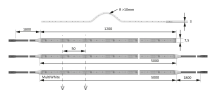

Übersicht

Versa Plus 80 12VDC neutralweiß L=1.2m 4,8W/m LTG 2x1.8m M15600402

Produktnummer: E9317968

Optionen

Beschreibung

Produktvorteile: 30 % gleichmäßigere Lichtverteilung 30 % effizienter 30 % mehr Licht 0 % mehr Leistungsaufnahme als der Vorgänger Versa Plus 60 Produkteigenschaft Schutz gegen Spritzwasser (feuchtraumgeeignet) Beidseitige Zuleitung bei der 5000 mm Länge (ein Schnitt, zwei Leuchten), siehe Zeichnung Anwendung: Ideal unter Hängeschränken und vor Sockeln Akzentbeleuchtungen z. B. an Bettkopfteilen Indirekte Beleuchtung in ungeschützten Bereichen Bestellhinweis: Auswahlhilfen siehe Versa- und ChannelLine Übersicht Technische Details: Leuchtentyp: LED-Anbauleuchte Beleuchtungsart: Akzentbeleuchtung Betriebsspannung: 12 Volt DC Lichtfarben: XtraWarmWeiß/ WarmWeiß/ NeutralWeiß/ KaltWeiß/ MultiWhite Farbwiedergabe: RA >90 Lichtstrom: 480 lm/m Effizienz Lichtquelle: 100 lm/W Lebensdauer: 40.000 h (L70) Leistungsaufnahme: 4,8 W/m Max. Gesamtlänge am Stück: 5 m Dimmbar: Ja/PWM/Smart.home LED-Anzahl: 80/m Ausstrahlungswinkel: 120° Halbwertswinkel: 70° Kennzeichen: c X 3 M Schutzart: IP 44 (Nur im vergossenen Bereich) Zuleitung: 1800 mm Steckverbindung: LED-Mini-Steckverbindung M1 (max. 36 W) Anschluss an: LED-Vorschaltgerät

Produktinformationen

Hinweis: Die technischen Produktdaten wurden möglicherweise mithilfe KI-gestützter Verfahren ausgelesen und generiert.

EAN	4250985912492
Hersteller-Nummer	5600402
Herstellername	Halemeier
Gewicht	1 kg
Leistung je Leuchte [W]	4.8 W
Lichtfarbe	Neutralweiß
Nennlänge	1200 mm
Nennspannung [V]	12 V