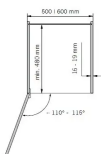

Übersicht

Hein VS Hochschrankauszug, TAL-Gate, "Einzelkorb", 1x 600er, Premea, weiß chrom VS.90006968

Produktnummer: E9378813

Optionen

Korpusmaße

Beschreibung

Einzelkorb für Vorratsschrankauszug VS TAL® Gate Details: - Korpusbreite: 600mm - links und rechts einbaubar - EasyFit: werkzeuglose Rahmenmontage auf der unteren Führung - EasyFit: werkzeuglose Verbindung zwischen Mitnehmer und Tragrahmen - individuelle Höhenverstellung der Körbe - Zuladung System: Frontkörbe max. 20kg (5kg pro Korb), Auszug max. 80kg (20kg pro Korb) - Ausführung Premea weiss chrom Vorteile: 1. optimale Erreichbarkeit 2. vollständiger Überblick 3. Zeitersparnis 4. zusätzlicher Stauraum 5. individuelle Höhenverstellung

Produktinformationen

Hinweis: Die technischen Produktdaten wurden möglicherweise mithilfe KI-gestützter Verfahren ausgelesen und generiert.

Hersteller-Nummer	VS.90006968
Marke	Vauth-Sagel
Anschlag	Ohne
Farbbezeichnung	Weiß
Farbe/Oberfläche	Anthrazit
Farbton	Weiß
Gewicht	3.3 kg
Korpusbreite	600 mm
Setinhalt	Einzelkorb