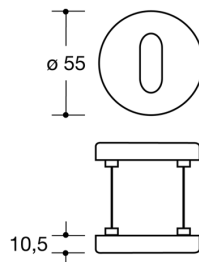

Übersicht

HEWI Schlüsselrosetten 306.23 BB, (Paar), Farbe 99 reinweiß

HEWI

Produktnummer: E467646

Optionen

Beschreibung

Schlüsselrosette
aus Polyamid durchgängig eingefärbt, Oberfläche hochglänzend,
Rosettenunterkonstruktion aus Kunststoff, DIN links und DIN rechts verwendbar. Verdeckte, lockerungssichere

Verschraubung mit 5 mm Spaxschrauben und in das Türblatt eintauchenden Stützdehnzapfen.
Rosetten-Abdeck-Kappe, rund, Durchmesser 55 mm, 10,5 mm hoch, flach, 1,5 mm Wandstärke.
Lieferung inkl. Schrauben

Produktinformationen

Hinweis: Die technischen Produktdaten wurden möglicherweise mithilfe KI-gestützter Verfahren ausgelesen und generiert.

EAN	4014885276678
Hersteller-Nummer	306.23 99
Herstellername	HEWI
Art der Garnitur	Rosetten
Bemerkung	BB
Farbe/Oberfläche	Reinweiß
Gewicht	0.2 kg
Lochung	BB
Modell	306. 23
Rosettenform	rund