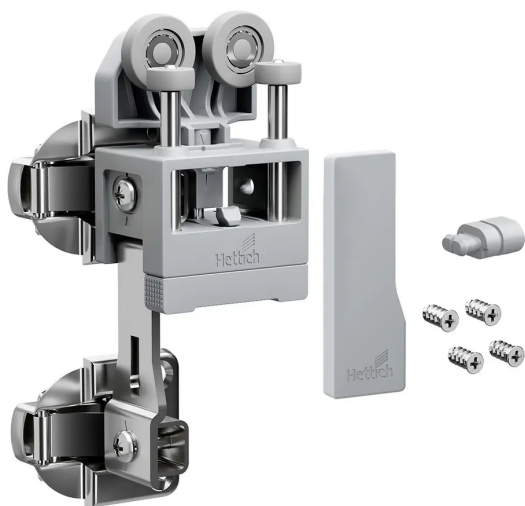

Übersicht

Hettich WingLine L Beschlagset für Faltschiebetürsysteme, leicht o. Schließautomatik li grau, 9339481

Produktnummer: E9339481

Optionen

Beschreibung

- Set enthält alle Beschlagkomponenten für eine Falttür mit 2 Flügeln bestehend aus Laufteil mit Doppelscharnier, Abdeckkappe und Befestigungsmaterial • Ohne Schließautomatik • Für Anwendungen mit Komforteinheit Hinweise:
- Separat benötigtes Zubehör: Profile, Mittelscharniere, Komforteinheiten, Scharniere zur korpusseitigen Anbindung des Türpaketes (Sensys 8675 in Kombination mit Kreuzmontageplatte Distanz 1,5mm) • Montageposition der Türen: Für voll vorliegende oder halb vorliegende Türen geeignet

Produktinformationen

Hinweis: Die technischen Produktdaten wurden möglicherweise mithilfe KI-gestützter Verfahren ausgelesen und generiert.

EAN	4023149397813
Hersteller-Nummer	9339481
Herstellername	Hettich
Farbe/Oberfläche	grau
Gewicht	0.29769 kg
geeignet für	Faltschiebetüren