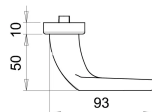

#### Garniturtyp

Langschildgarnitur

Rahmen Wechselgarnitur

**DIN-Richtung** Links/ Rechts

**Lochung** PZ

## Produktinformationen

**Hinweis:** Die technischen Produktdaten wurden möglicherweise mithilfe KI-gestützter Verfahren ausgelesen und generiert.

<b>EAN</b>	4006632222588
<b>Hersteller-Nummer</b>	2005/2035/12
<b>Herstellername</b>	edi
<b>DIN-Richtung</b>	Links/ Rechts
<b>Distanz</b>	72 mm mm
<b>Farbe/Oberfläche</b>	Aluminium weiß
<b>Garnitortyp</b>	Rahmen Wechselgarnitur
<b>Gewicht</b>	1.56 kg
<b>Lochung</b>	PZ