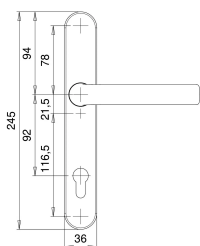

#### Garniturtyp

Langschildgarnitur

Rahmen Wechselgarnitur

**DIN-Richtung** Links/ Rechts

**Lochung** PZ

## Produktinformationen

**Hinweis:** Die technischen Produktdaten wurden möglicherweise mithilfe KI-gestützter Verfahren ausgelesen und generiert.

<b>EAN</b>	4006632222588
<b>Hersteller-Nummer</b>	2005/2035/12
<b>Herstellername</b>	edi
<b>DIN-Richtung</b>	Links/ Rechts
<b>Distanz</b>	72 mm mm
<b>Farbe/Oberfläche</b>	Aluminium weiß
<b>Garnitortyp</b>	Rahmen Wechselgarnitur
<b>Gewicht</b>	1.56 kg
<b>Lochung</b>	PZ