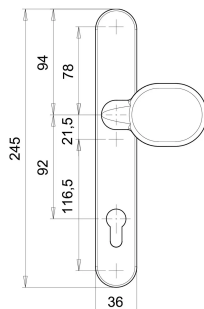

# EDI Rahmen Wechselgarnitur PZ 92/8 mm DIN L/R weiß

Produktnummer: E9484557

#### Garniturtyp

Langschildgarnitur

Rahmen Wechselgarnitur

**DIN-Richtung** Links/ Rechts

**Lochung** PZ

## Produktinformationen

**Hinweis:** Die technischen Produktdaten wurden möglicherweise mithilfe KI-gestützter Verfahren ausgelesen und generiert.

<b>EAN</b>	4006632222588
<b>Hersteller-Nummer</b>	2005/2035/12
<b>Herstellername</b>	edi
<b>DIN-Richtung</b>	Links/ Rechts
<b>Distanz</b>	72 mm mm
<b>Farbe/Oberfläche</b>	Aluminium weiß
<b>Garnitortyp</b>	Rahmen Wechselgarnitur
<b>Gewicht</b>	1.56 kg
<b>Lochung</b>	PZ