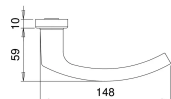

#### Garniturtyp

Langschildgarnitur

Rahmen Wechselgarnitur

**DIN-Richtung** Links/ Rechts

**Lochung** PZ

## Produktinformationen

**Hinweis:** Die technischen Produktdaten wurden möglicherweise mithilfe KI-gestützter Verfahren ausgelesen und generiert.

<b>EAN</b>	4006632222588
<b>Hersteller-Nummer</b>	2005/2035/12
<b>Herstellername</b>	edi
<b>DIN-Richtung</b>	Links/ Rechts
<b>Distanz</b>	72 mm mm
<b>Farbe/Oberfläche</b>	Aluminium weiß
<b>Garnitortyp</b>	Rahmen Wechselgarnitur
<b>Gewicht</b>	1.56 kg
<b>Lochung</b>	PZ