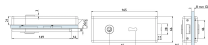

## Beschreibung

Der eckige Glastürbeschlagsatz Genova von Hermat ist aus mattem Edelstahl gefertigt und als PZ-, BB- oder WC-Variante mit Anzeige rot/weiß erhältlich sowie als unverschließbares Modell ohne Lochung. Der Schlosskasten ist mit einer Flüsterfalle sowie einer Doppelklemmnuss ausgestattet. Die Beschläge kommen inklusive passendem Bandpaar, außerdem ist ein Ergänzungssatz für zweiflügelige Türen erhältlich. Glastürbeschlagsatz inklusive Bandpaar Edelstahl mit matter Oberfläche Als PZ-, BB- oder WC-Variante sowie unverschließbar Mit Flüsterfalle ausgestattet Auch als Ergänzungssatz für zweiflügelige Türen

## Produktinformationen

**Hinweis:** Die technischen Produktdaten wurden möglicherweise mithilfe KI-gestützter Verfahren ausgelesen und generiert.

<b>EAN</b>	4030755181781
<b>Hersteller-Nummer</b>	18178
<b>Herstellername</b>	Hermat
<b>Art der Garnitur</b>	Glastürbeschlagsatz
<b>Ausführung</b>	Beschlagset eckig
<b>Bemerkung</b>	BB
<b>DIN-Richtung</b>	rechts / links
<b>Farbe/Oberfläche</b>	Edelstahl matt
<b>Gewicht</b>	1.7 kg
<b>Lochung</b>	BB
<b>Material</b>	Edelstahl
<b>Modell</b>	Genova
<b>Schließart</b>	nicht abschließbar
<b>Türstärke</b>	8 - 10
<b>Türtyp</b>	Ganzglastür
<b>Türwerkstoff</b>	Glas