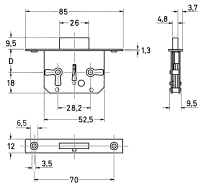

Übersicht

Junie Einsteckschloß 665, 35 mm Dorn, Schließung 1-6, Bart 8x6, 0665.35001

Produktnummer: E380747

Optionen

Produktinformationen

Hinweis: Die technischen Produktdaten wurden möglicherweise mithilfe KI-gestützter Verfahren ausgelesen und generiert.

EAN	4021677001691
Hersteller-Nummer	0665.35001
Herstellername	Junie
Gewicht	0.2 kg
Schlossart	Einsteckschloß