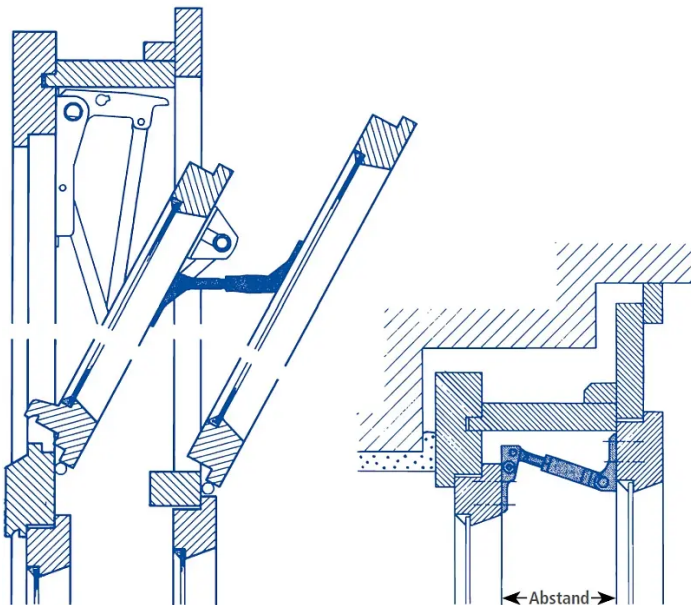

## Übersicht

### **GSG Kastenfenster-Kupplung A, Größe 3, Abstand 151-200 mm, DIN links, hell verzinkt, 07-107000**

Produktnummer: E9494796

## Beschreibung

Die Kastenfenster-Kupplung A von GSG verbindet bei Kastenfenstern die innere mit der äußeren Scheibe und verhindert eine Beschädigung der einen beim Öffnen der anderen Scheibe. Die Kupplung ist in verschiedenen Größen mit unterschiedlichem Abstand erhältlich: Größe 1 für 50 - 100 mm, Größe 2 für 101 - 150 mm, Größe 3 für

151 - 200 mm und Größe 4 für 201 - 240 mm. Zur Verbindung von Innen- und Außenscheibe bei Kastenfenstern  
Verschiedene Größen für Abstand von 50 bis 240 mm erhältlich Für DIN links oder rechts Dank Verzinkung  
korrosionsbeständig